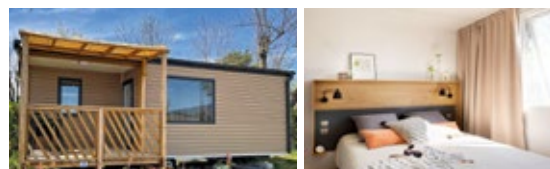

KEY WESTOTEL 2 pers. 1 chambre, CLIM + TV + draps + serviette 20 m² - mise en service 2020

Semaine /Week	354	468	791	853
Nuit /Night	84	106	114	122

COTTAGE PMR 4 pers. 2 chambres, CLIM 30 m² - mise en service 2019

Semaine /Week	354	468	791	853
Nuit /Night	84	106	114	122

COTTAGE ETANG 4 pers. 2 chambres, CLIM + TV 27 m² - mise en service 2020

Semaine /Week	437	676	926	1030
Nuit /Night	110	134	138	152

COTTAGE PREMIUM 4 pers. 2 chambres. CLIM + TV + Lave-vaisselle 27 m² - mise en service 2021

Semaine /Week	487	778	976	1080
Nuit /Night	120	144	148	162

COTTAGE LUXE 6 pers. 3 chambres, CLIM + TV + Lave-vaisselle 33 m² - mise en service 2020

Semaine /Week	520	780	1030	1134
Nuit /Night	125	148	160	163