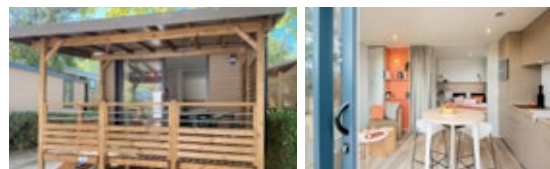

5 Camping de l'Etang de la Bonde ★★★★

LOCATIONS / ACCOMMODATIONS

Ouverture du 16/04/2022 au 25/09/2022

Nbre nuitées / Nber overnight stays Minimum 2 nuits / min. 2 nights	16/04 - 02/07 27/08 - 25/09	02/07 - 09/07 20/08 - 27/08	09/07 - 16/07	16/07 20/08

KEY WESTOTEL 2 pers. 1 chambre, CLIM + TV + draps + serviette 20 m² - mise en service 2020

Semaine /Week	354	468	791	853
Nuit /Night	84	106	114	122