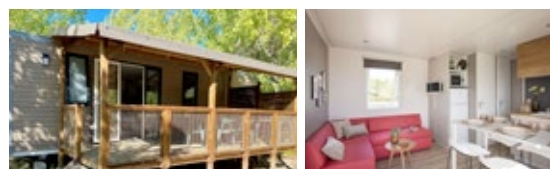

Semaine /Week	487	778	976	1080
Nuit /Night	120	144	148	162

COTTAGE LUXE 6 pers. 3 chambres, CLIM + TV + Lave-vaisselle 33 m² - mise en service 2020

Semaine /Week	520	780	1030	1134
Nuit /Night	125	148	160	163