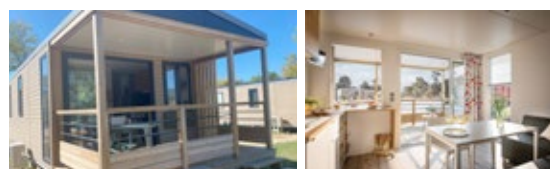

COTTAGE PREMIUM 4 pers. 2 chambres. CLIM + TV + Lave-vaisselle 27 m² - mise en service 2021

Semaine /Week	487	778	976	1080
Nuit /Night	120	144	148	162